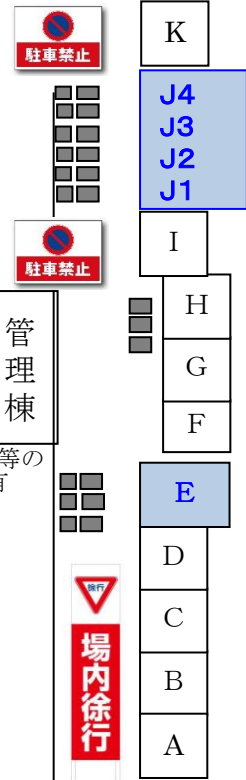

平塚市・大神スポーツ広場 (大神グラウンド)

駐車方法にご協力下さい

各チーム4台まで
縦列駐車厳守

応援車は管理棟前の松林に駐車して下さい

↑
国道129号

予備グラウンド
平塚市立神田小学校
平塚市田村6丁目1-1

大神グラウンド 所在地： 平塚市大神（相模川右岸河川敷）

http://www.city.hiratsuka.kanagawa.jp/sport/page-c_02960.html

<http://ookami-sports.com/index.html>

<http://www.fcalpha.net/web/site/place.php>

サッカーグラウンドを利用する車はサッカーコート前に必ず駐車して下さい。
駐車方法は、土手側に各チーム毎2列の縦列駐車（計4台）をお願いします。

5台目以降は、少し離れた松林付近への駐車をお願いします。

「松林」の場所は、必ず本部に聞いて下さい。